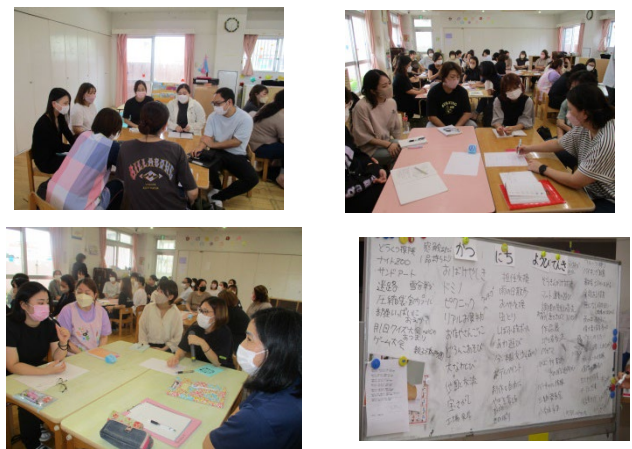

はごろもだより

社会福祉法人まなぶ福祉会
 はごろも保育園 (Tel.890-6511)
 分園 (Tel.892-5088)
 令和4年7月号
 担当 外間

梅雨が明け、いろいろな楽しみ行事と一緒に夏がやってきました。園内には笹の葉飾りが飾られ、短冊に願いを込めてお願いする可愛い子ども達の姿が見られますよ。少しずつ園生活にも慣れてきて、安定した生活を送るようになりました。新型コロナウイルスだけでなく、この時期特有の感染症や熱中症対策など、子ども達の健康管理、安全対策には十分気を付けていきたいと思ひます。引き続き入室の際にはマスク着用の上検温、手消毒をよろしくお願ひします。

今月のうた♪
 * たなばたさま
 * きらきら星★

今月のねらい
 ・夏ならではの遊びを喜び、思いっきり遊ぶ。
 ・体調管理に気を付けながら、快適に過ごせるようにする。

6月園内研修

6月の園内研修は、これからの保育でやってみたいことをそれぞれが思いを出し合いました。いろいろなアイデアが出てきて「楽しそう」「やってみようね」「こんな事もできるんじゃない?」と子どもたちの笑顔を想像しながらの研修となりました。さっそく、各クラスに持ち帰り、日頃の保育や行事に取り入れていきたいと思ひます。午前保育・家庭保育のご協力ありがとうございました。